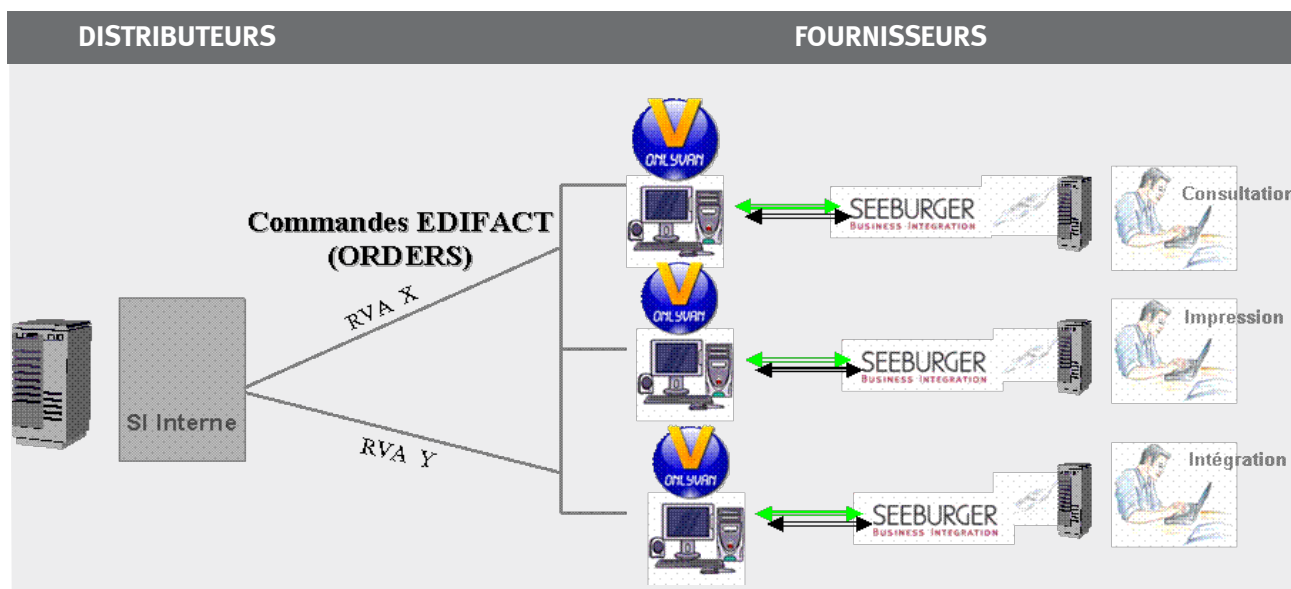

PACK BIS:explore ONE-ORDER

L'unique solution complète EDI/Réseau évolutive à moins de 2000€ clé en main pour votre premier partenaire. (Coût réseau mensuel par tranche de 50 messages: 50€)

- Une offre packagée, logiciel, réseau et supports professionnels
- Une solution simple et complète qui intègre la partie communication
- Un excellent rapport qualité/prix
- Une offre évolutive
- Installation et utilisation simplifiées
- Réduction des saisies manuelles
- Amélioration du service et de la relation client
- Une équipe de professionnels à votre service
- Une offre immédiatement disponible pour le message METRO-ORDERS